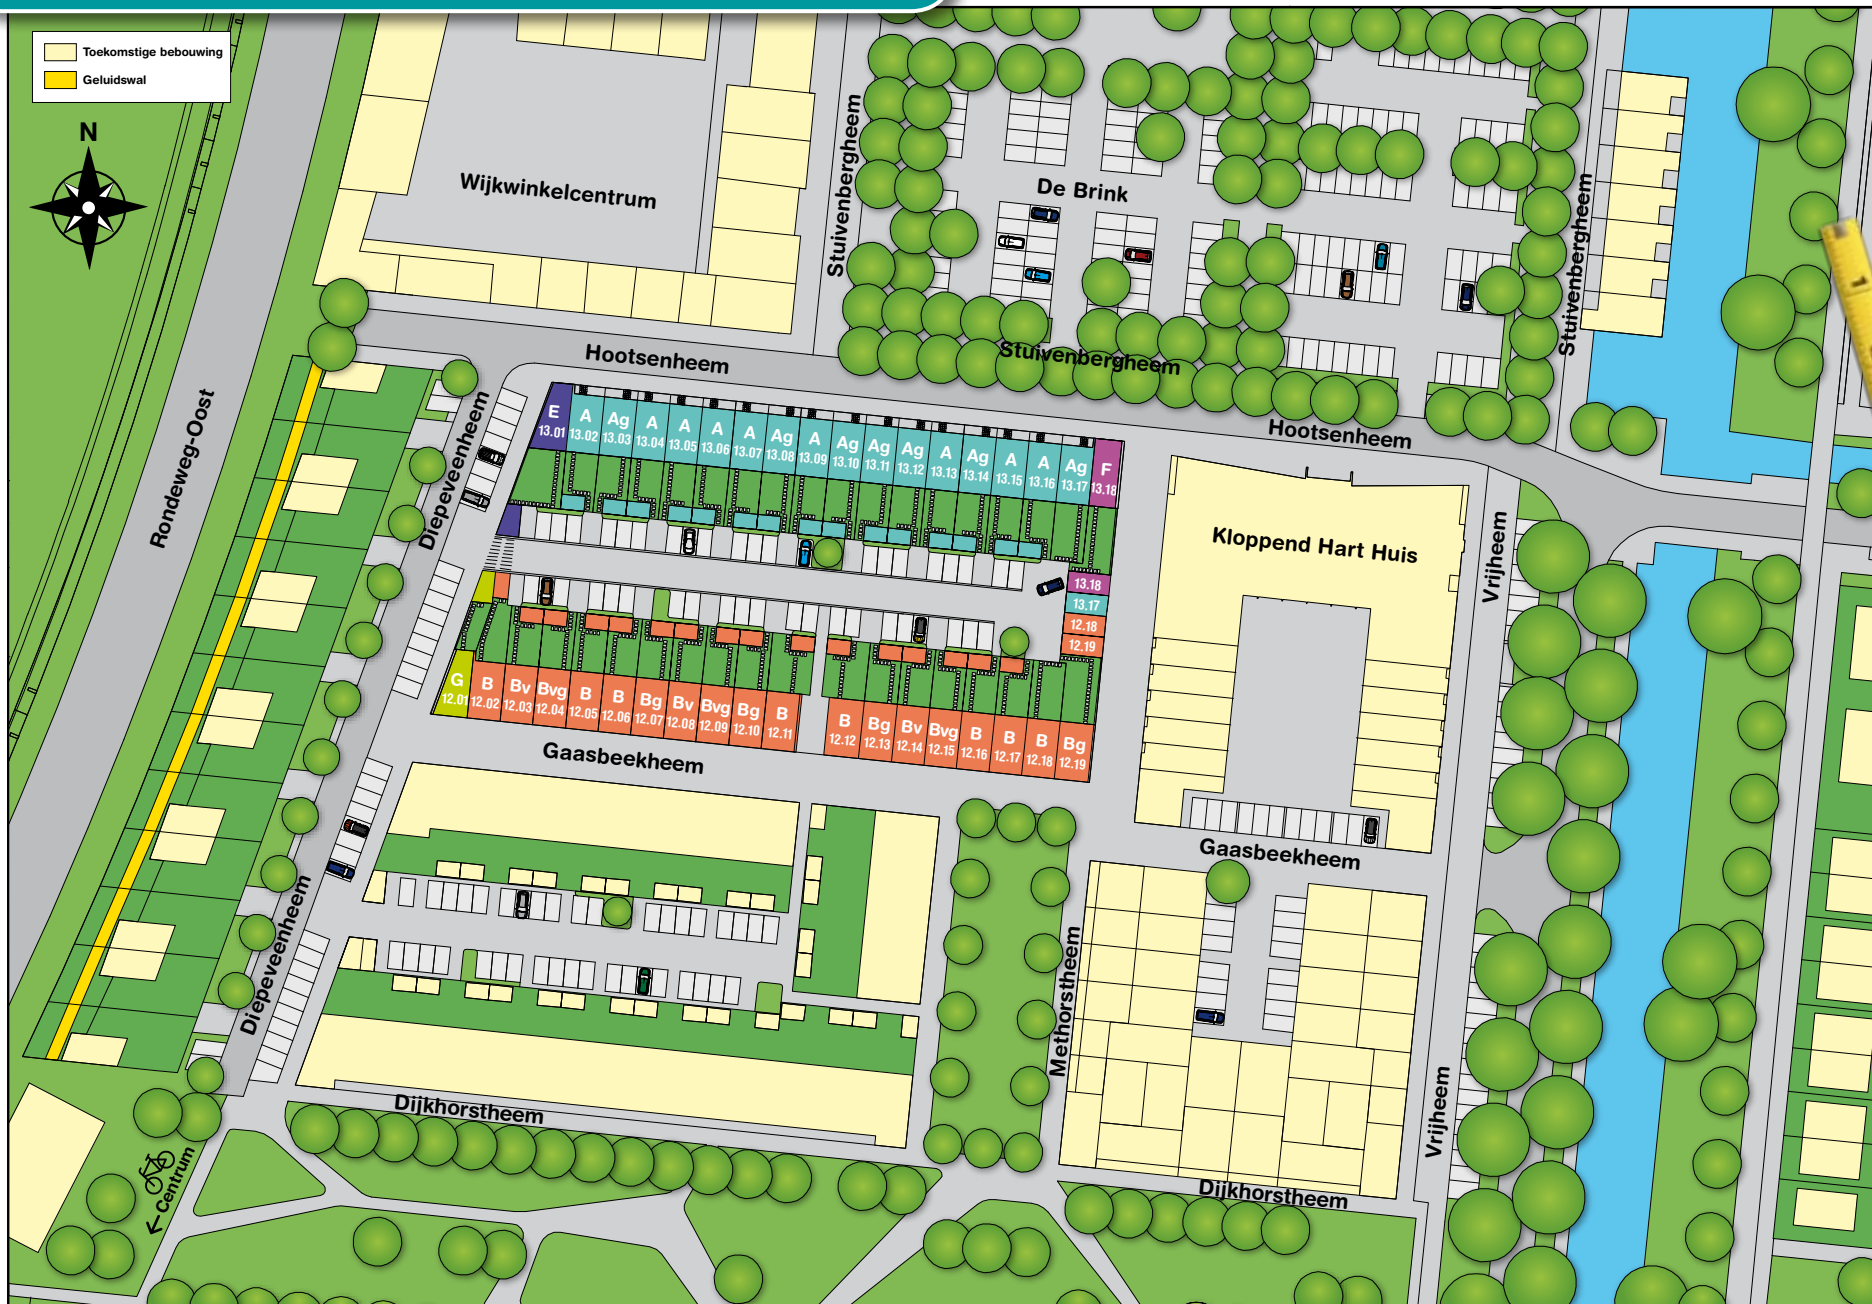

Mijn Thuis Situatietekening

Deze situatietekening is enkel bedoeld om u een indruk te geven van de ligging en situatie van de woningen in het plan. De tekening vormt geen onderdeel van de contractstukken en er kunnen geen rechten aan worden ontleend. Voor specifieke gebiedsinformatie en informatie over omliggende toekomstige bebouwing, verwijzen wij u naar het Ontwikkelingsbedrijf Veenendaal-oost. Voor eventuele (toekomstige) wijzigingen kan LATEI projectontwikkeling geen verantwoordelijkheid op zich nemen en/of verantwoordelijkheid aanvaarden.